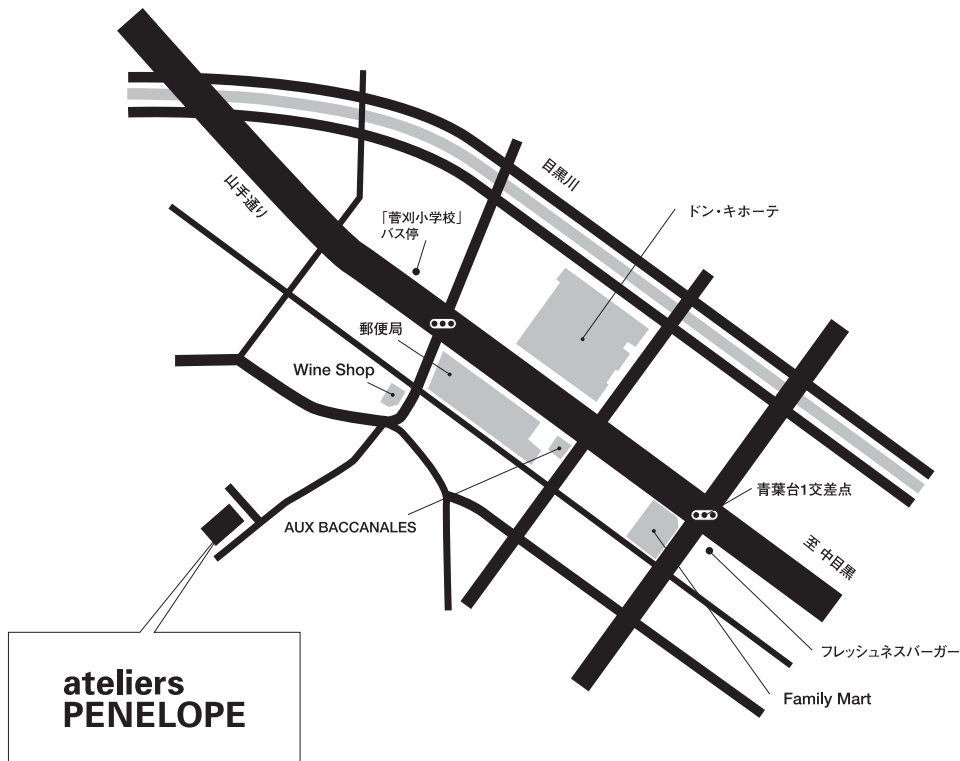

ateliers PENELOPE

アトリエペネロープ

〒153-0043 東京都目黒区東山2-10-8-2F

Phone / 03-5724-3815 Fax / 03-5724-3811

営業時間 AM11:00～PM7:00 定休日 日・月曜日 ※月曜が祝日の場合も定休

中目黒駅より徒歩約12分 / 池尻大橋駅より徒歩約12分

[バスをご利用の場合]

渋谷駅西口バスターミナル33番のりば 東急バス「渋41」にて4つめの「菅刈小学校」下車 徒歩約5分

※当店に駐車場はございません

周辺図