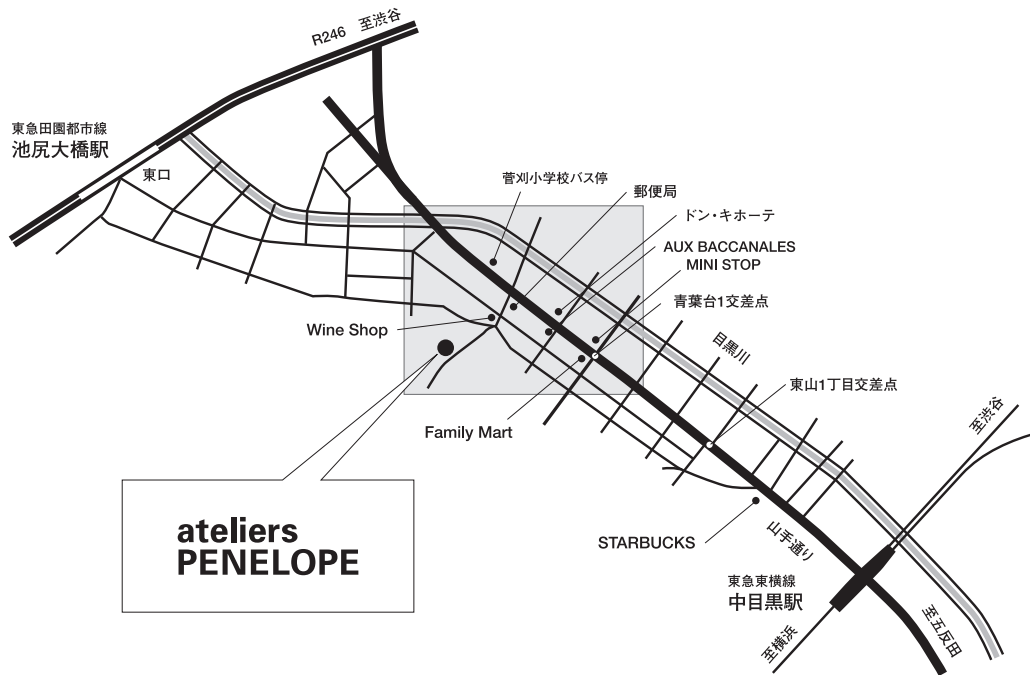

ateliers PENELOPE

アトリエペネロープ

〒153-0043 東京都目黒区東山2-10-8-2F

Phone / 03-5724-3815 Fax / 03-5724-3811

営業時間 AM11:00～PM7:00 定休日 日・月曜日 ※月曜が祝日の場合も定休

中目黒駅より徒歩約12分 / 池尻大橋駅より徒歩約12分

[バスをご利用の場合]

渋谷駅西口バスターミナル33番のりば 東急バス「渋41」にて4つめの「菅刈小学校」下車 徒歩約5分

※当店に駐車場はございません

周辺図