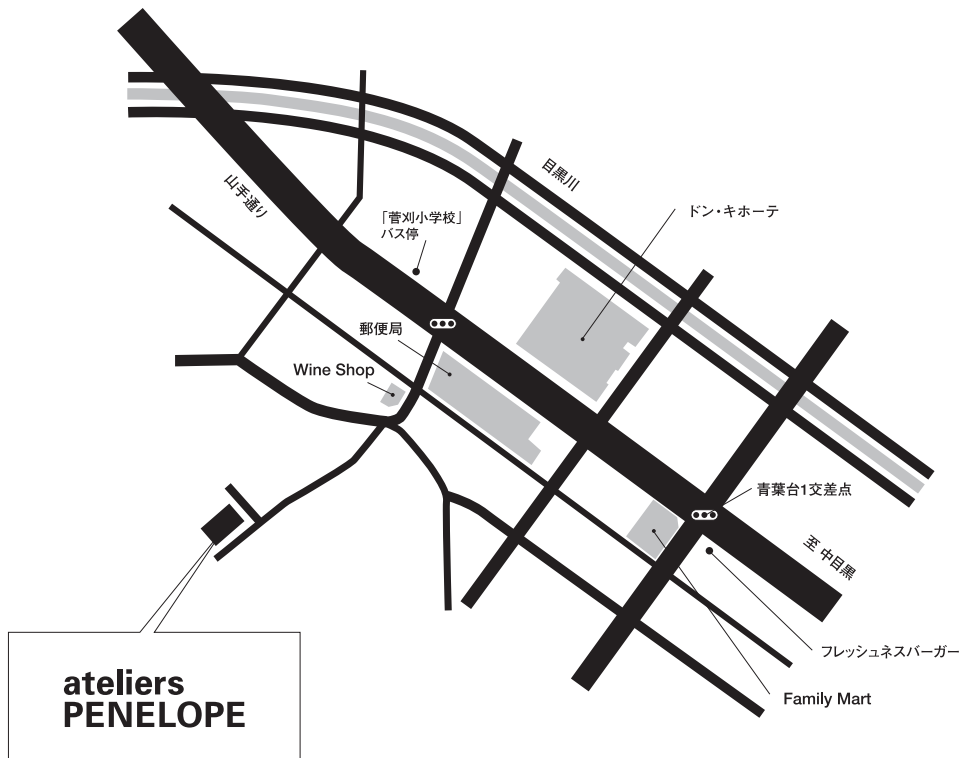

ateliers PENELOPE

アトリエペネロープ

〒153-0043 東京都目黒区東山2-10-8-2F

Phone / 03-5724-3815 Fax / 03-5724-3811

営業時間 AM11:00～PM7:00 定休日 日・月曜日 ※月曜が祝日の場合も定休

中目黒駅より徒歩約12分 / 池尻大橋駅より徒歩約12分

[バスをご利用の場合]

渋谷駅西口バスターミナル33番のりば 東急バス「渋41」にて4つめの「菅刈小学校」下車 徒歩約5分

※当店に駐車場はございません

周辺図