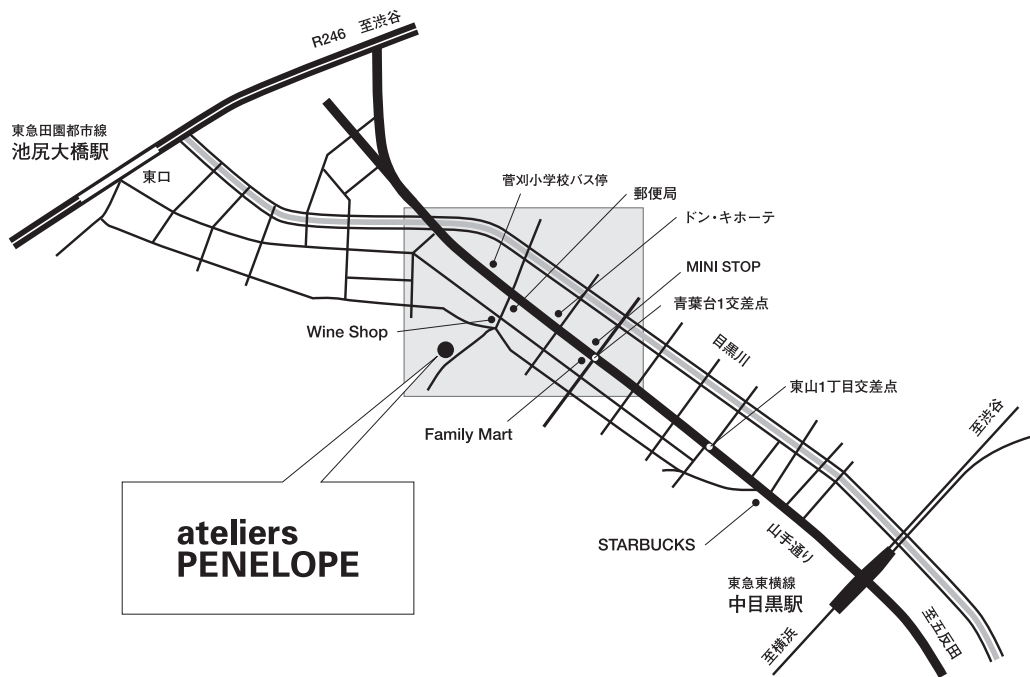

ateliers PENELOPE

アトリエペネロープ

〒153-0043 東京都目黒区東山2-10-8-2F

Phone / 03-5724-3815 Fax / 03-5724-3811

営業時間 AM11:00～PM7:00 定休日 日・月曜日 ※月曜が祝日の場合も定休

中目黒駅より徒歩約12分 / 池尻大橋駅より徒歩約12分

[バスをご利用の場合]

渋谷駅西口バスターミナル33番のりば 東急バス「渋41」にて4つめの「菅刈小学校」下車 徒歩約5分

※当店に駐車場はございません

周辺図